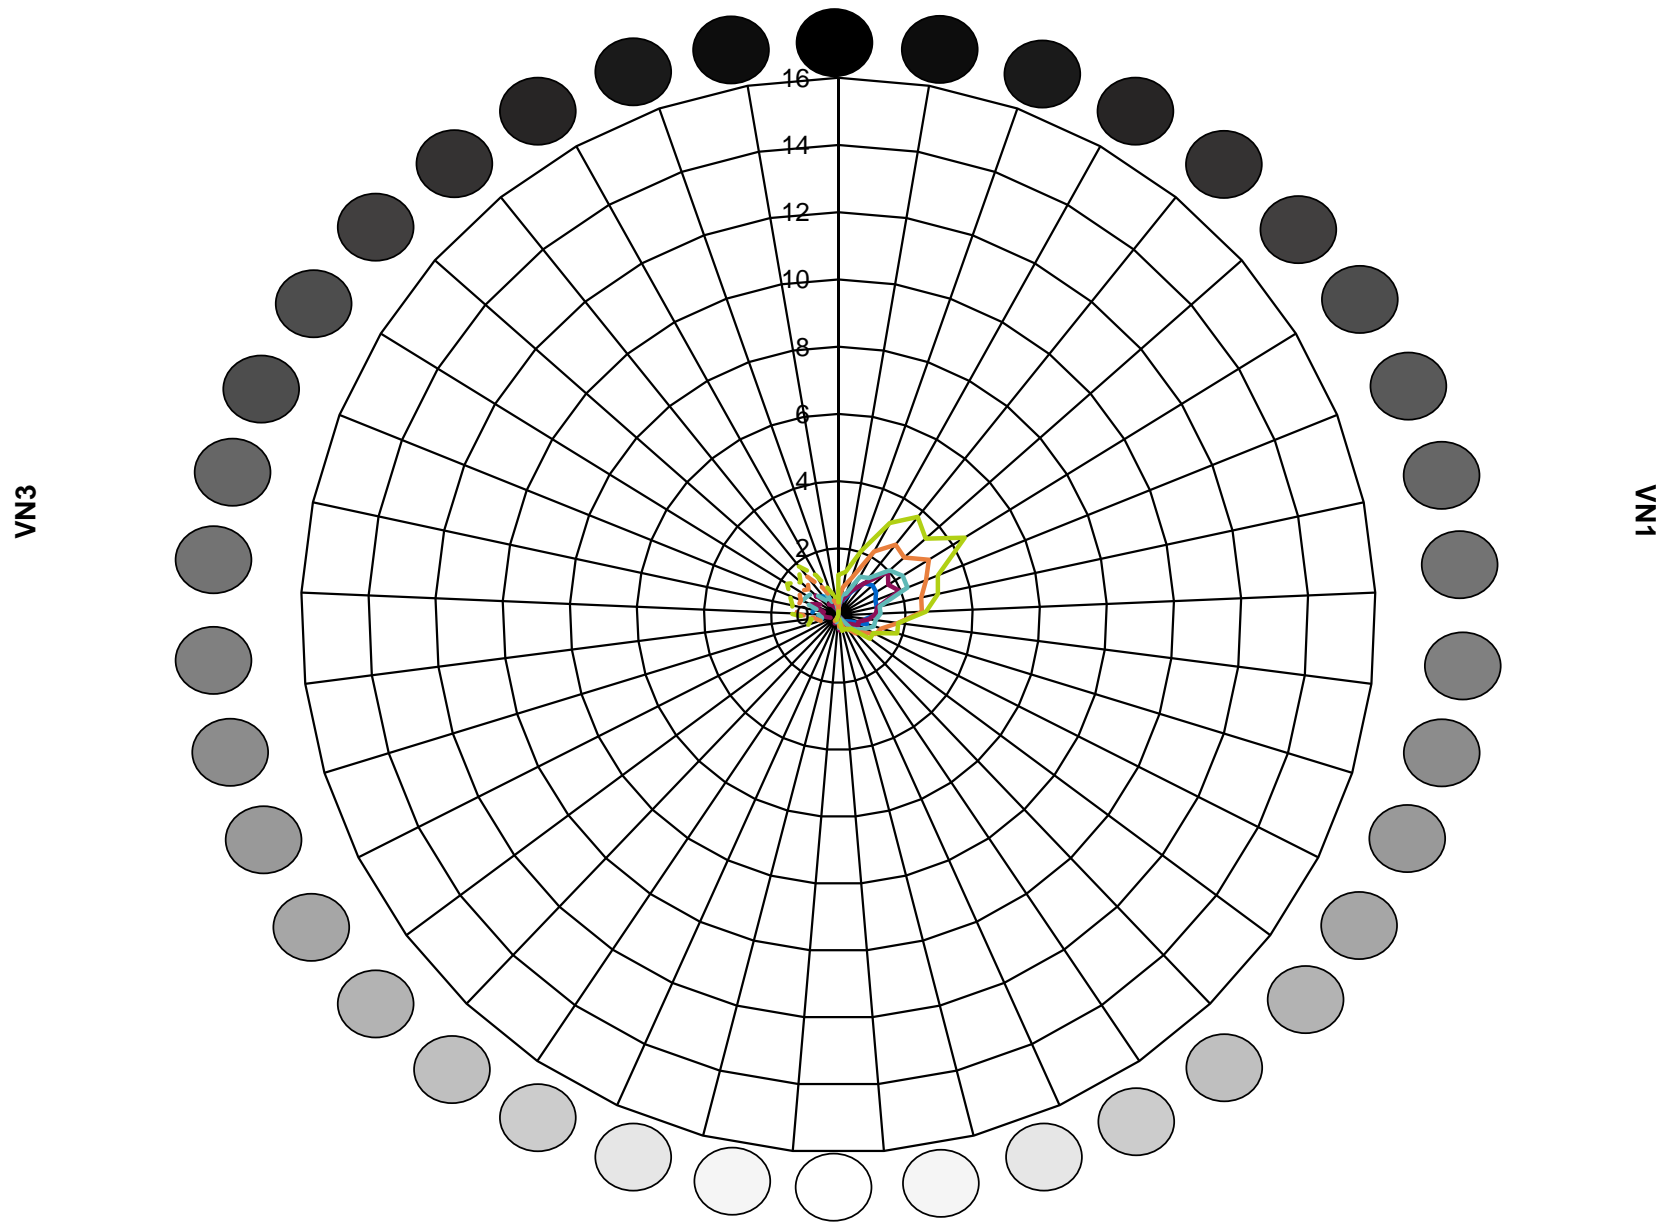

Sony Alpha 9 - Noise perception

- VN1 ISO100
- VN1 ISO400
- VN1 ISO1600
- VN1 ISO6400
- VN1 ISO12800
- - - VN3 ISO100
- - - VN3 ISO400
- - - VN3 ISO1600
- - - VN3 ISO6400
- - - VN3 ISO12800